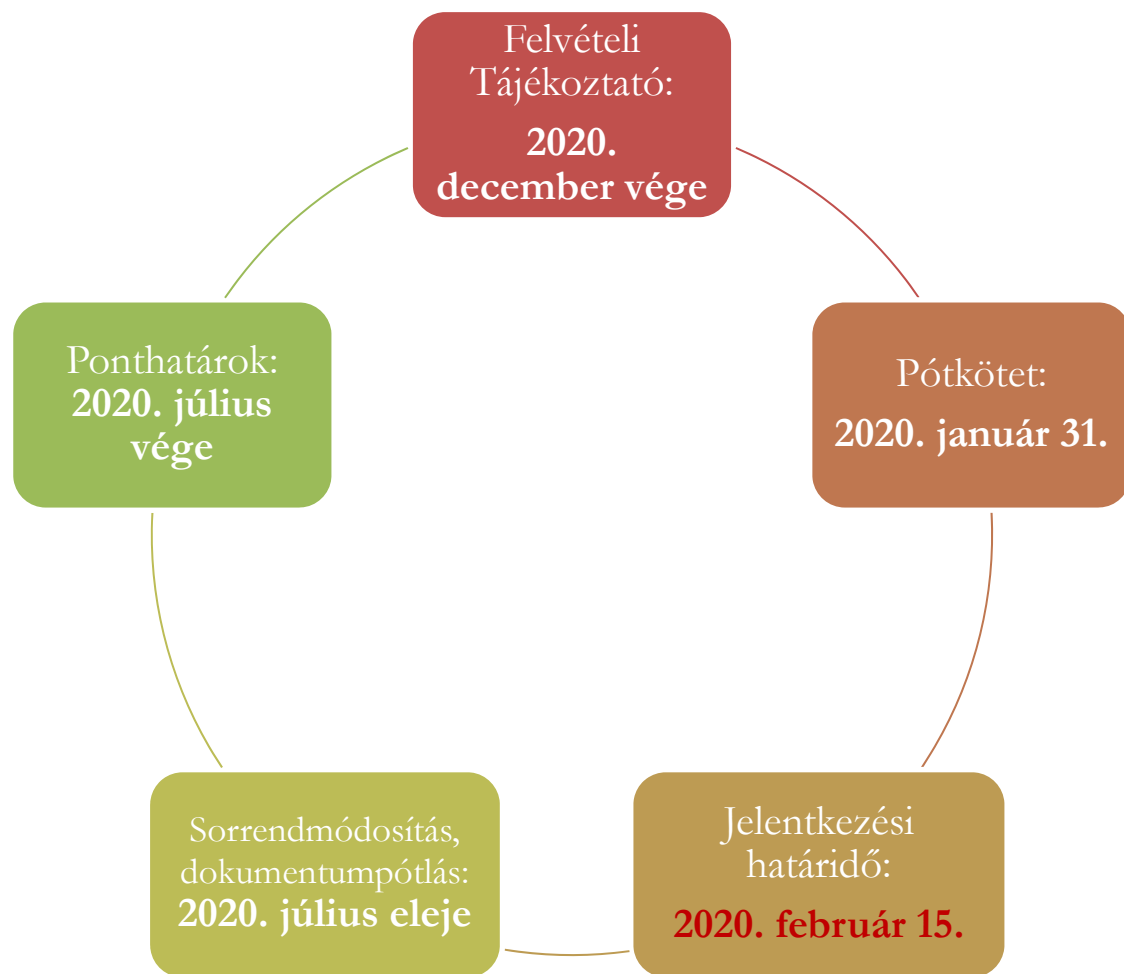

Érettségi követelmény

--- bármelyik ---
angol
biológia
fizika
földrajz

Mit kínálunk még?

Gyakorlatorientált képzések

Külföldi résztanulmányok

Kollégiumi elhelyezést

Ösztöndíjakat

Fontos dátumok

Információk

<https://sek.elte.hu/>

<https://www.felvi.hu/>

felveteli@sek.elte.hu

facebook.com/elte.sek

Insta: #eltesavaria

Nyílt napok – január 22, február 5.