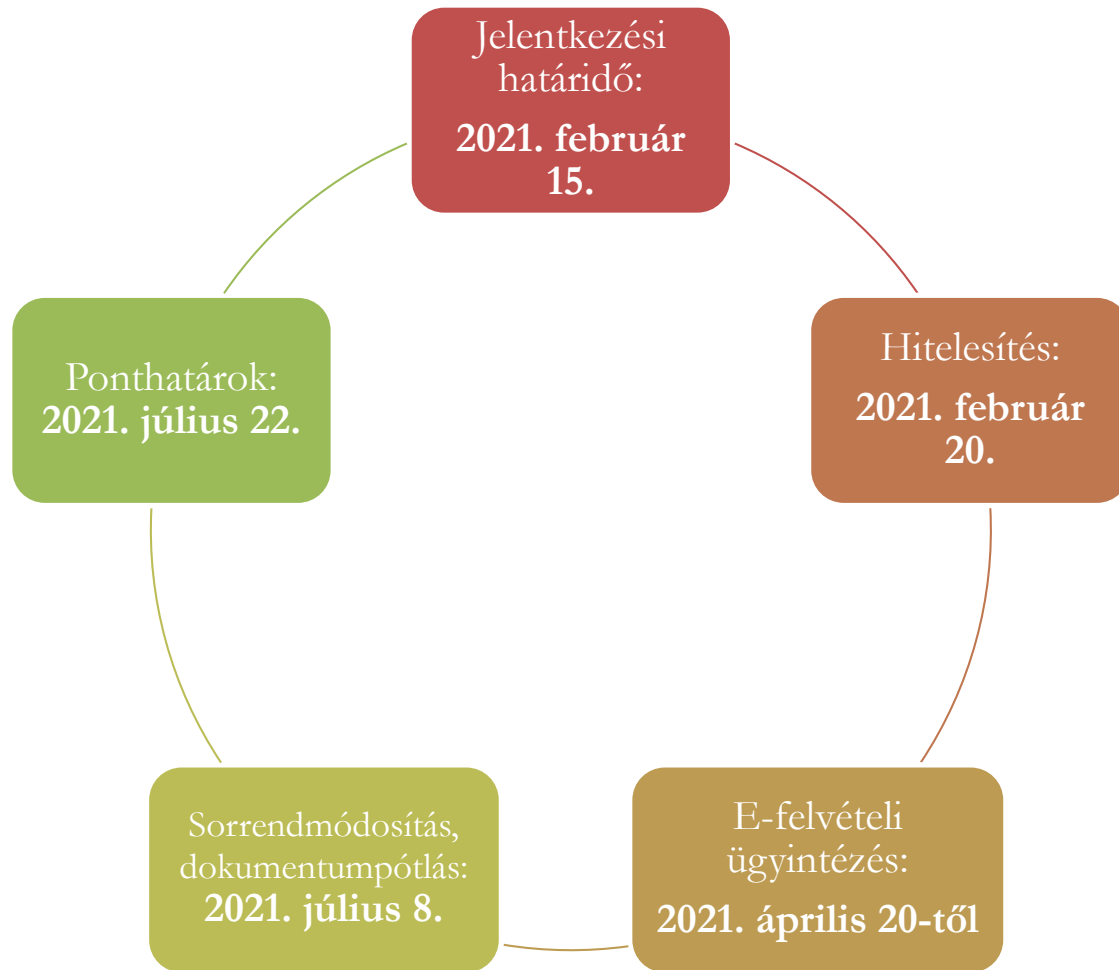

Fontos dátumok