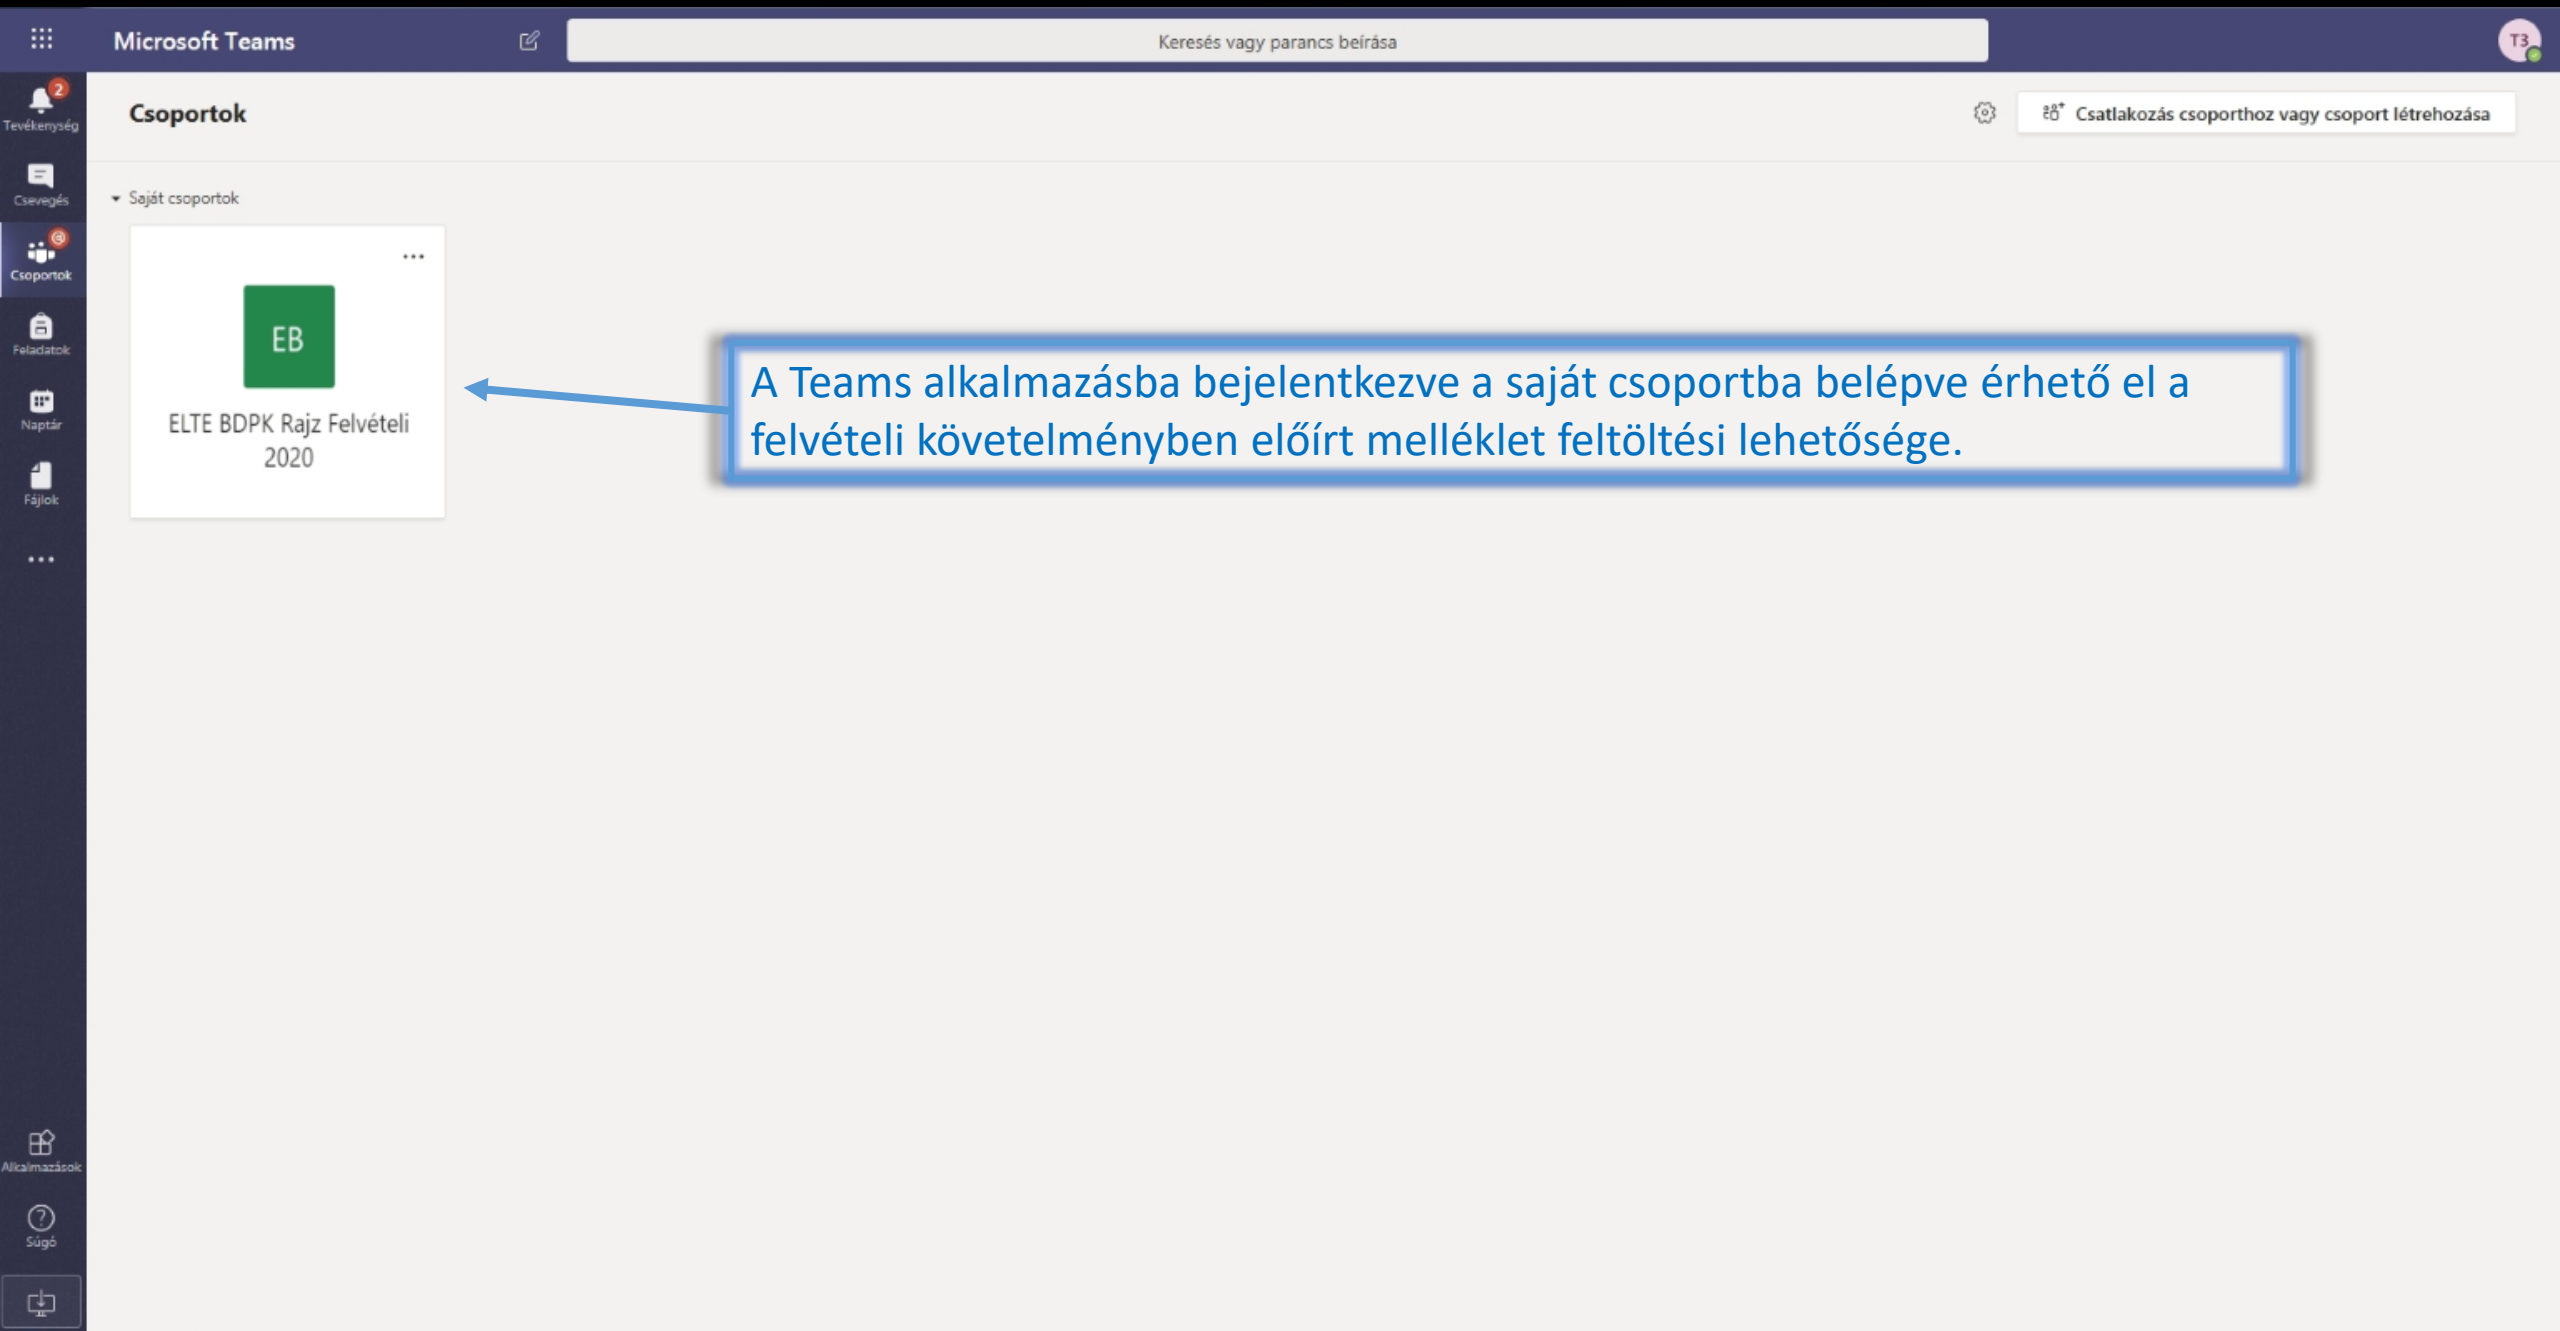

A Teams asztali alkalmazás segít a jobb kapcsolattartásban

A Windows-alkalmazás letöltése

Webalkalmazás használata

Már rendelkezik a Teams alkalmazással? [Azonnali indítás](#)

Teams felvételizőknek

Felvételihez szükséges melléklet beküldése Teams feladat keretében

Csoportok

Csatlakozás csoporthoz vagy csoport létrehozása

Saját csoportok

EB
ELTE BDPK Rajz Felvételi
2020

A Teams alkalmazásba bejelentkezve a saját csoportba belépve érhető el a felvételi követelményben előírt melléklet feltöltési lehetősége.