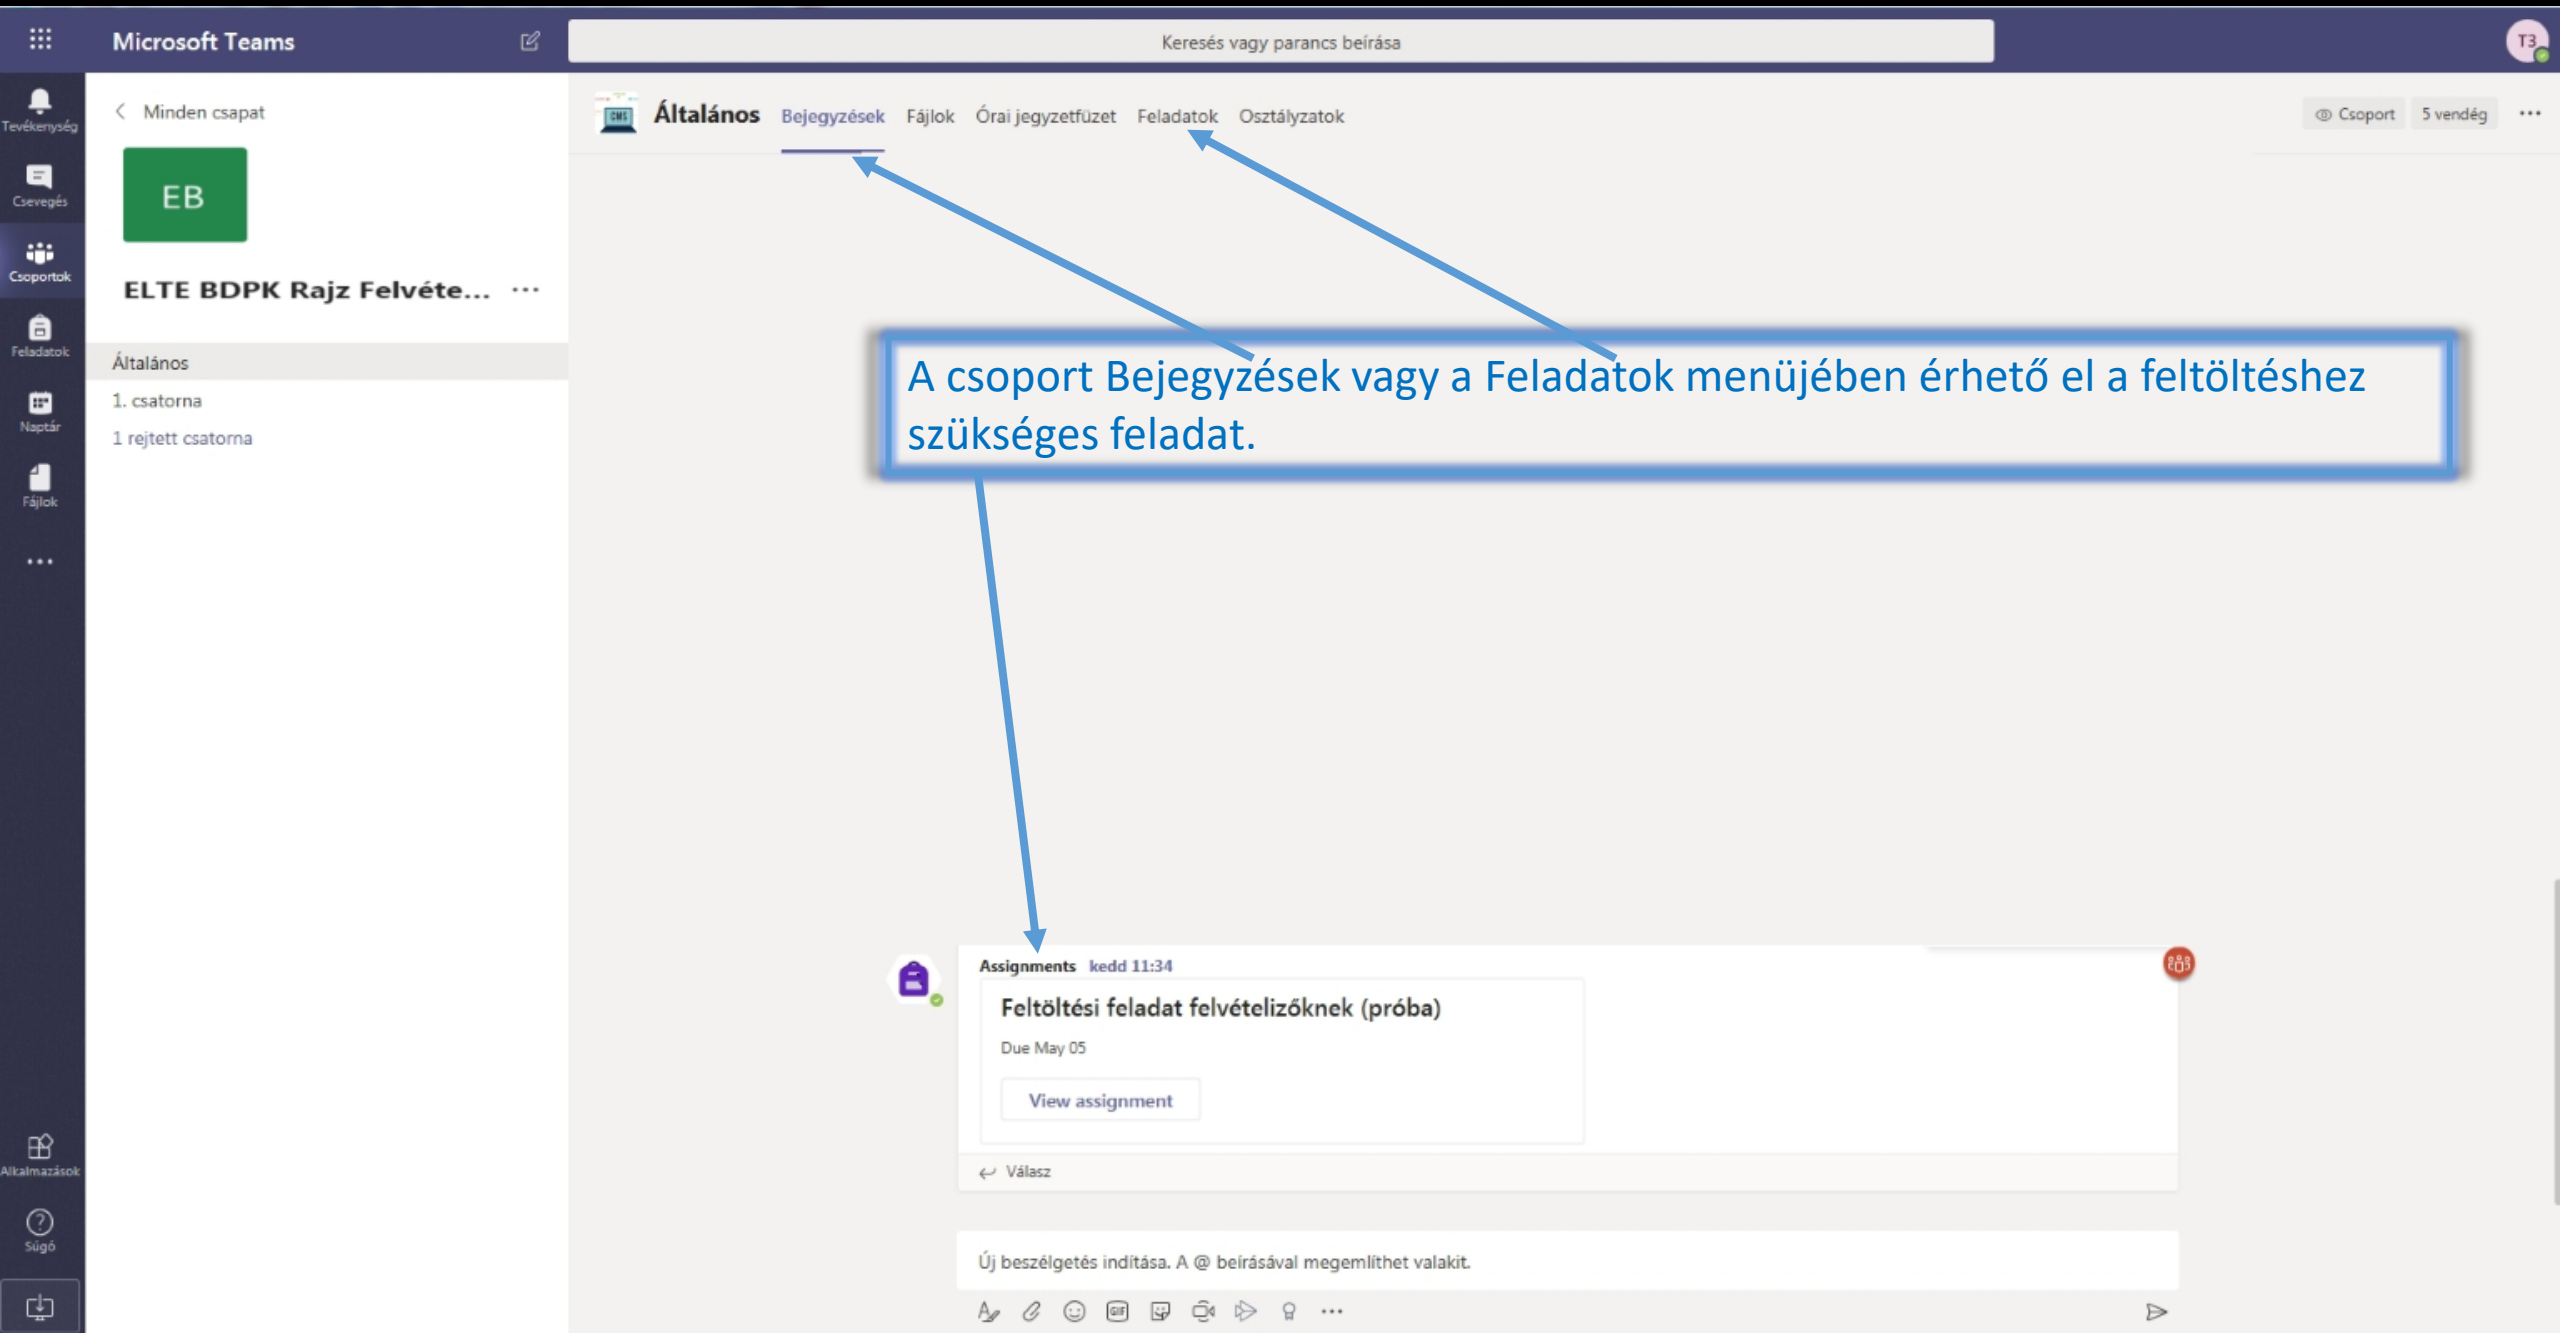

A Teams asztali alkalmazás segít a jobb kapcsolattartásban

A Windows-alkalmazás letöltése

Webalkalmazás használata

Már rendelkezik a Teams alkalmazással? [Azonnali indítás](#)

Teams felvételizőknek

Felvételihez szükséges melléklet beküldése Teams feladat keretében

Csoportok

Csatlakozás csoporthoz vagy csoport létrehozása

Saját csoportok

EB
ELTE BDPK Rajz Felvételi
2020

A Teams alkalmazásba bejelentkezve a saját csoportba belépve érhető el a felvételi követelményben előírt melléklet feltöltési lehetősége.