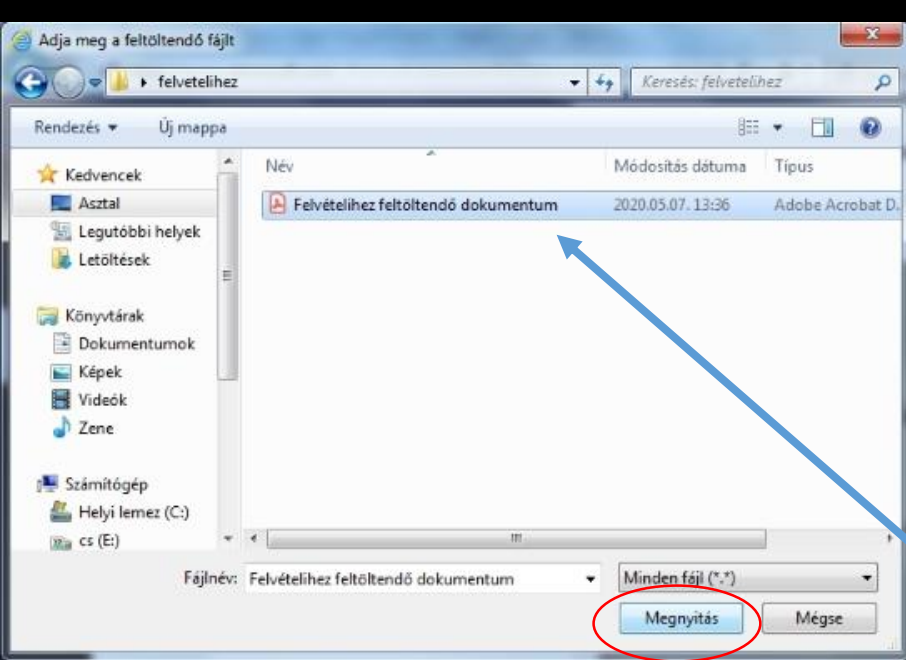

My work
+ Add work

Belépve a feladat úrlapjára a + Add work menüpontban nyitható meg a feltöltési ablak.

A feltöltési ablakban az „Upload from this device” menüpontot kell kiválasztani.

A kiválasztott fájl(ok) megjelenik a feltöltési ablakban.
A „Done” menü pont kiválasztásával történik meg a feltöltés a szerverre.