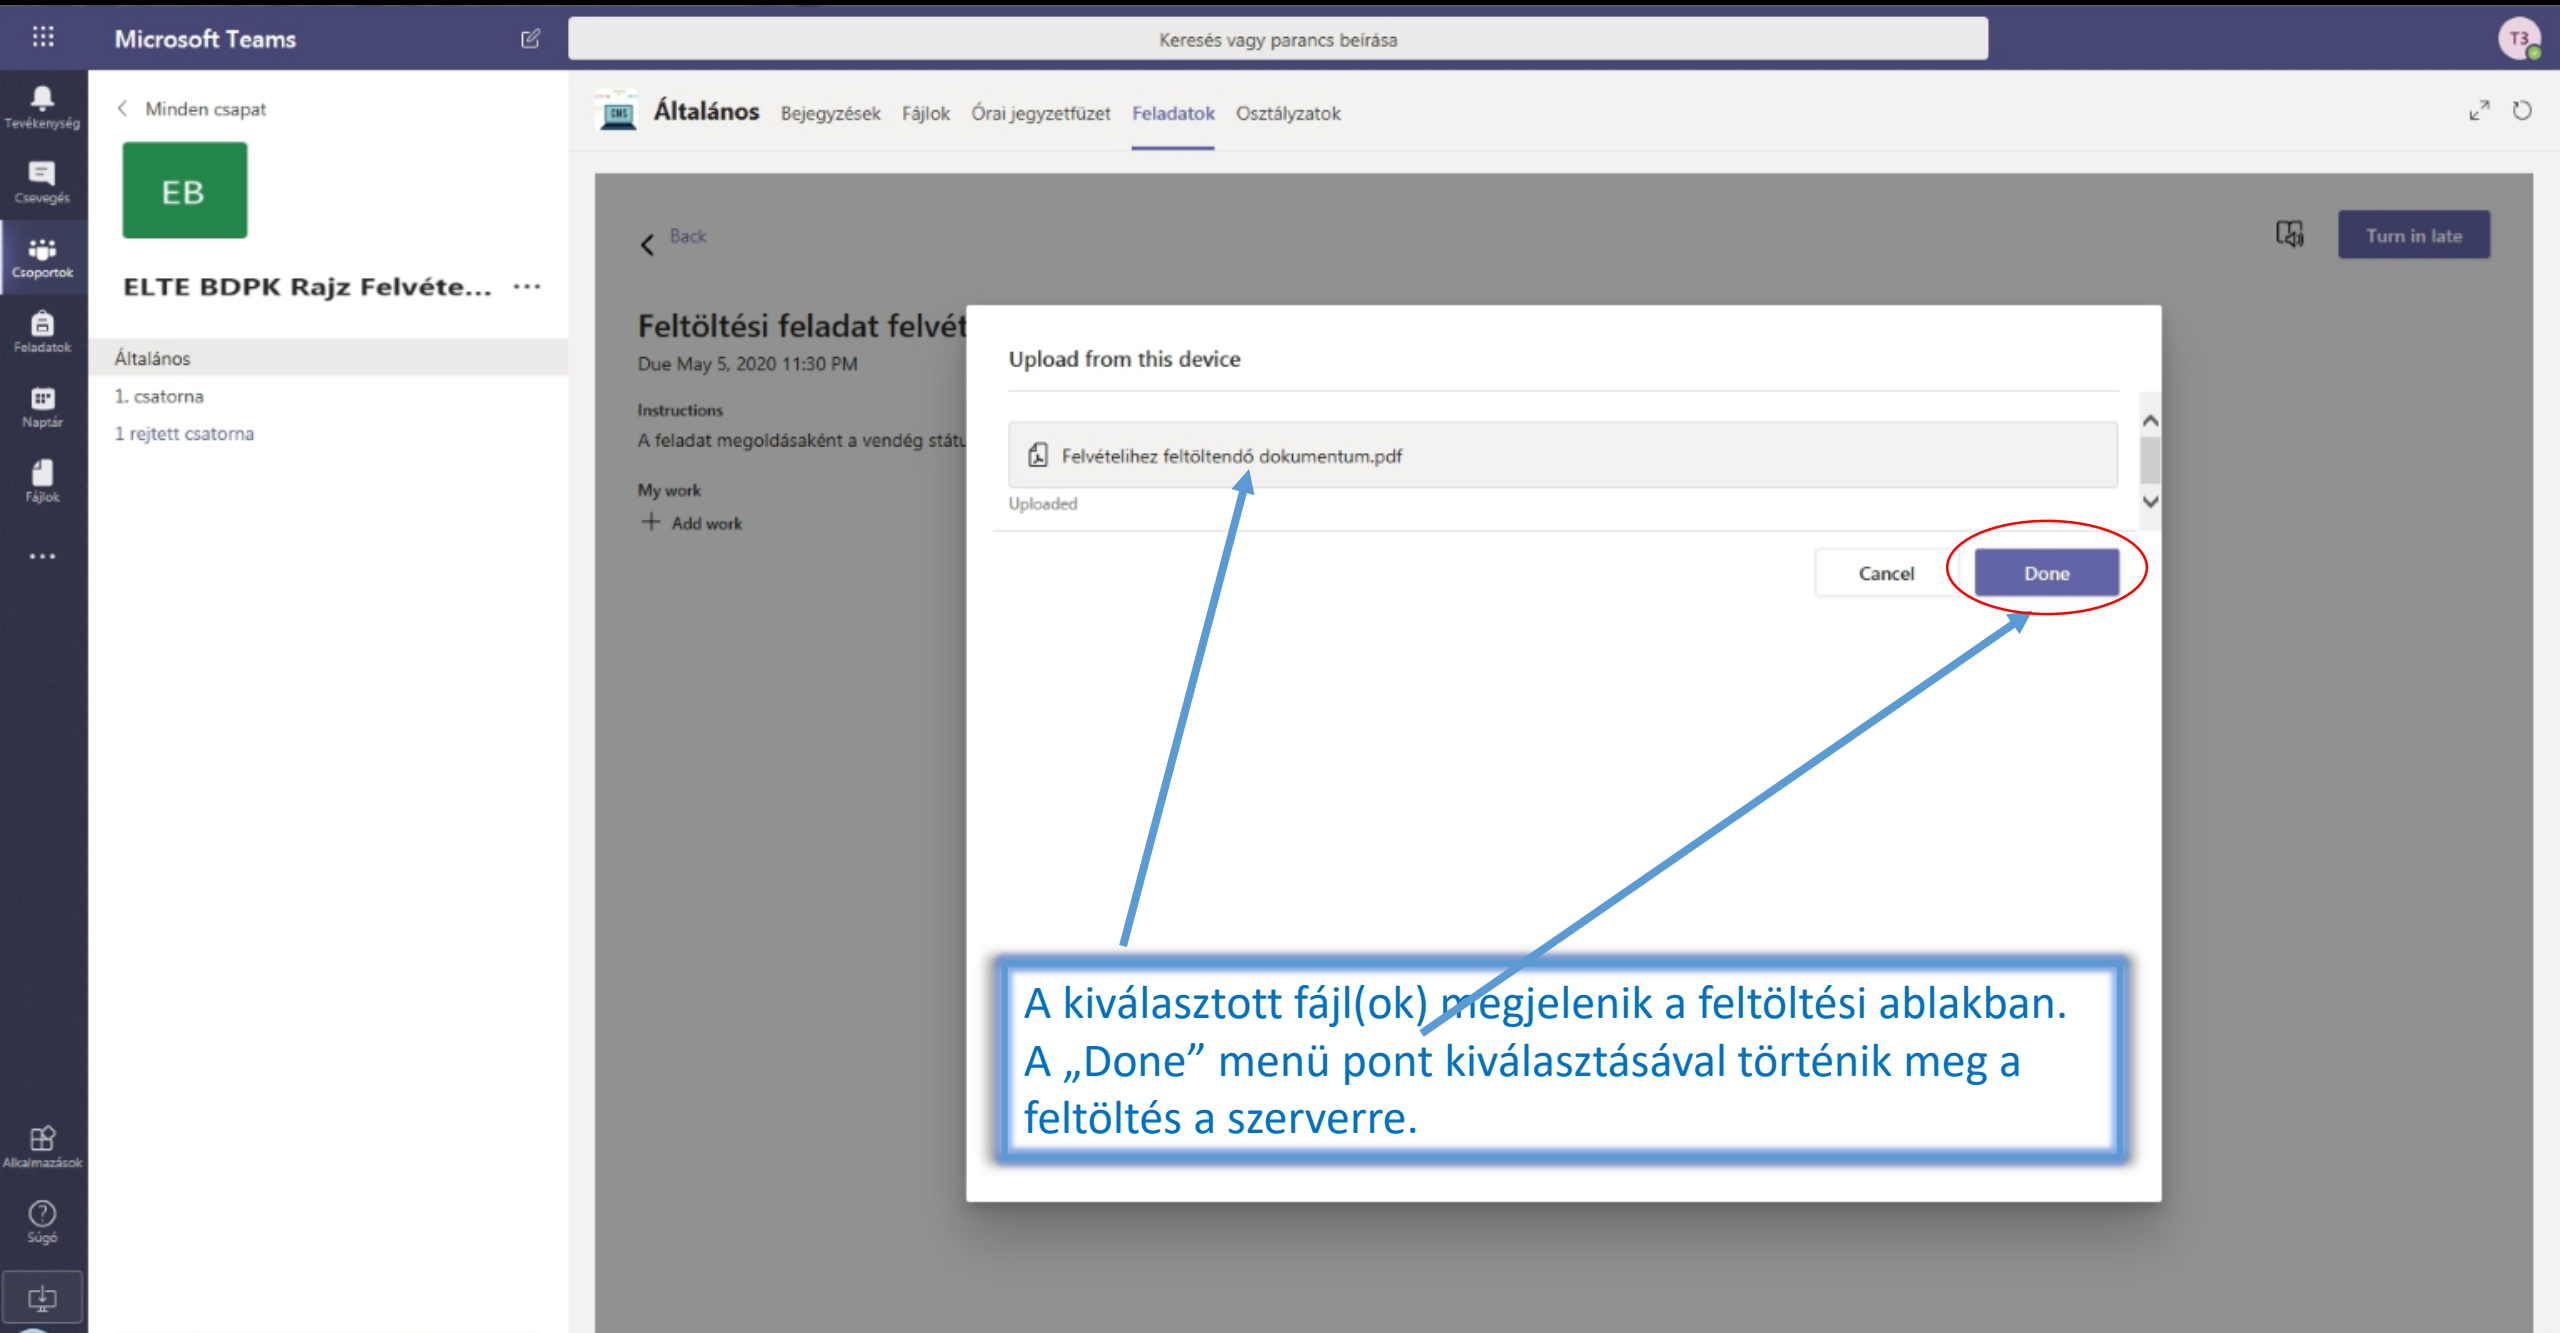

My work
+ Add work

Belépve a feladat úrlapjára a + Add work menüpontban nyitható meg a feltöltési ablak.

A feltöltési ablakban az „Upload from this device” menüpontot kell kiválasztani.

A kiválasztott fájl(ok) megjelenik a feltöltési ablakban.
A „Done” menü pont kiválasztásával történik meg a feltöltés a szerverre.