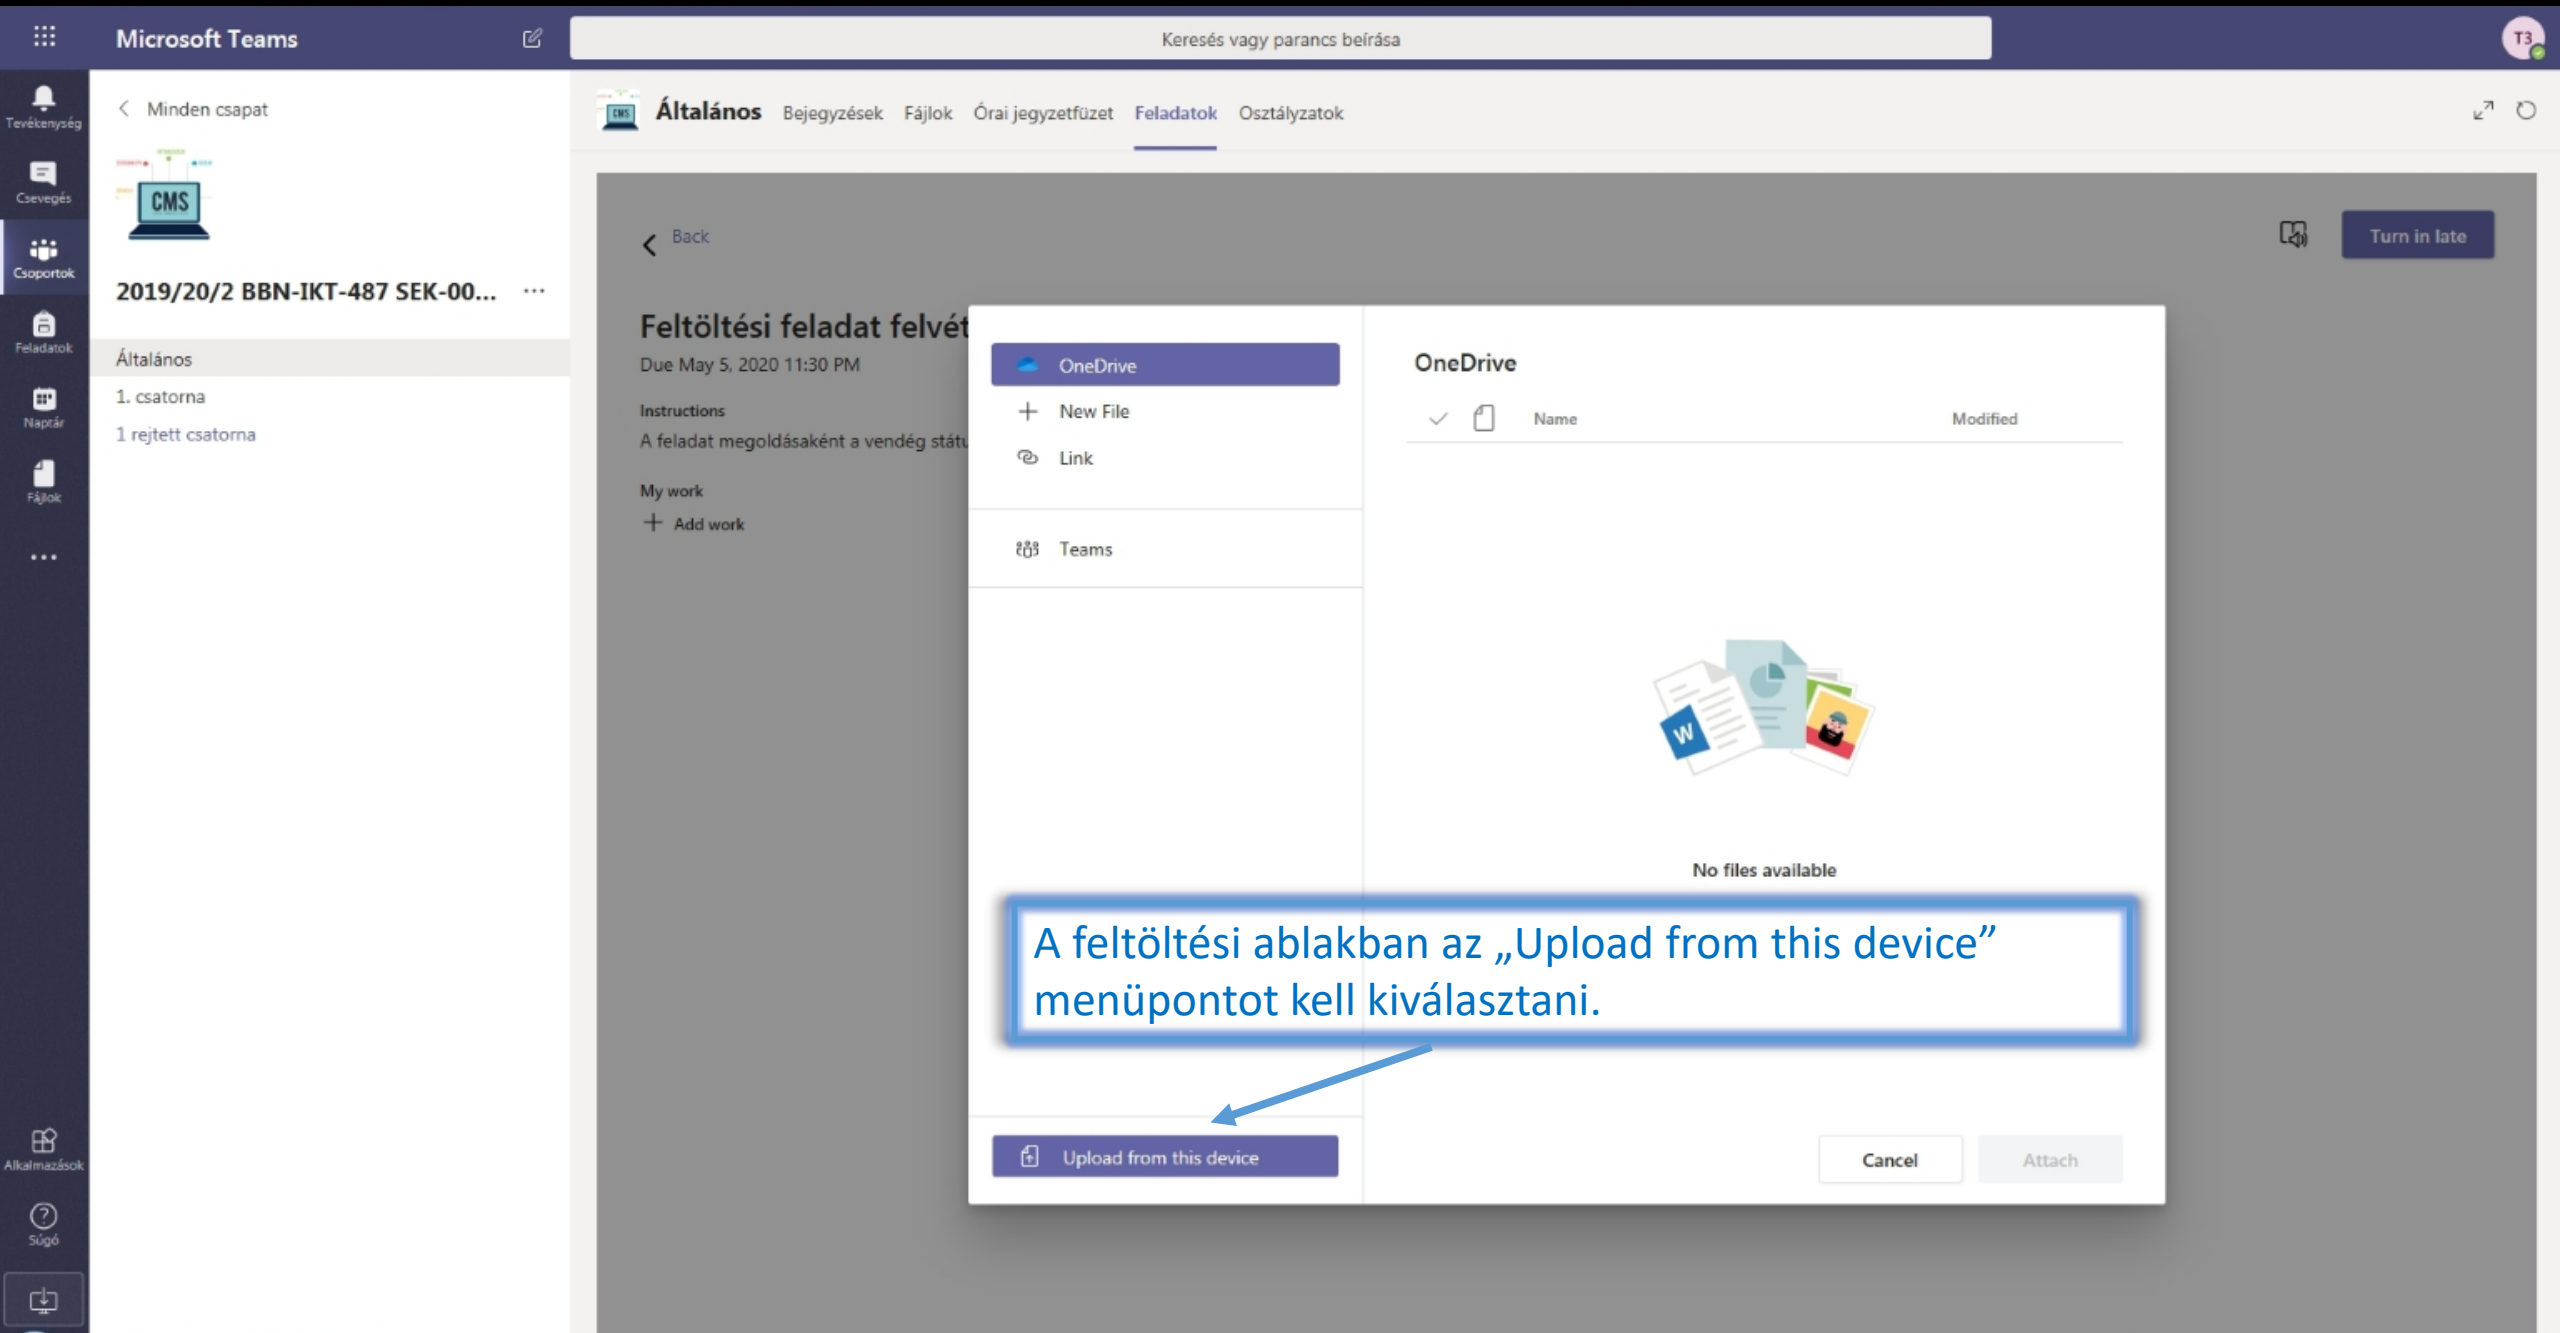

My work
+ Add work

Belépve a feladat úrlapjára a + Add work menüpontban nyitható meg a feltöltési ablak.

A feltöltési ablakban az „Upload from this device” menüpontot kell kiválasztani.

A kiválasztott fájl(ok) megjelenik a feltöltési ablakban.
A „Done” menü pont kiválasztásával történik meg a feltöltés a szerverre.