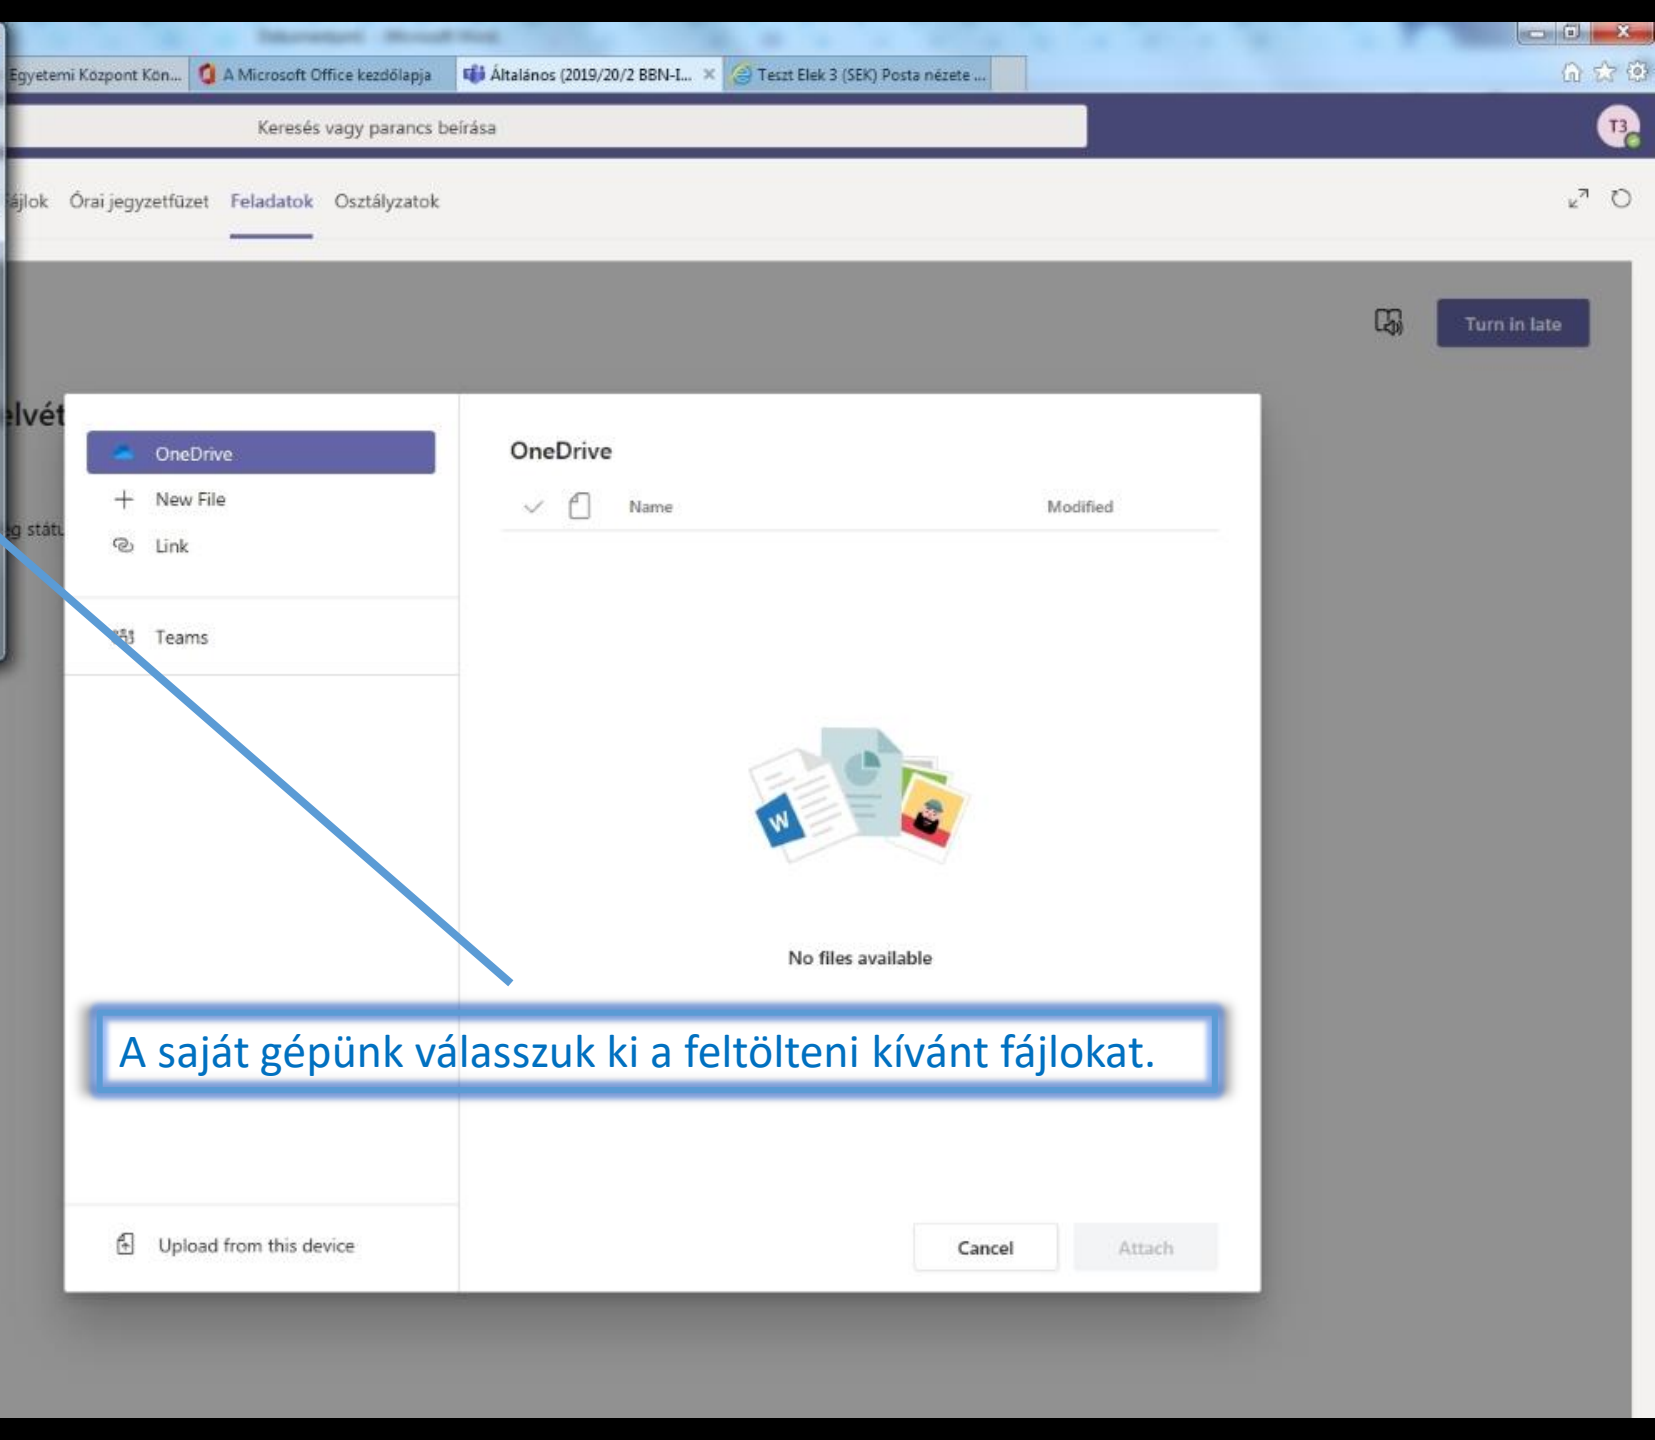

My work
+ Add work

Belépve a feladat úrlapjára a + Add work menüpontban nyitható meg a feltöltési ablak.

A feltöltési ablakban az „Upload from this device” menüpontot kell kiválasztani.

A kiválasztott fájl(ok) megjelenik a feltöltési ablakban.
A „Done” menü pont kiválasztásával történik meg a feltöltés a szerverre.