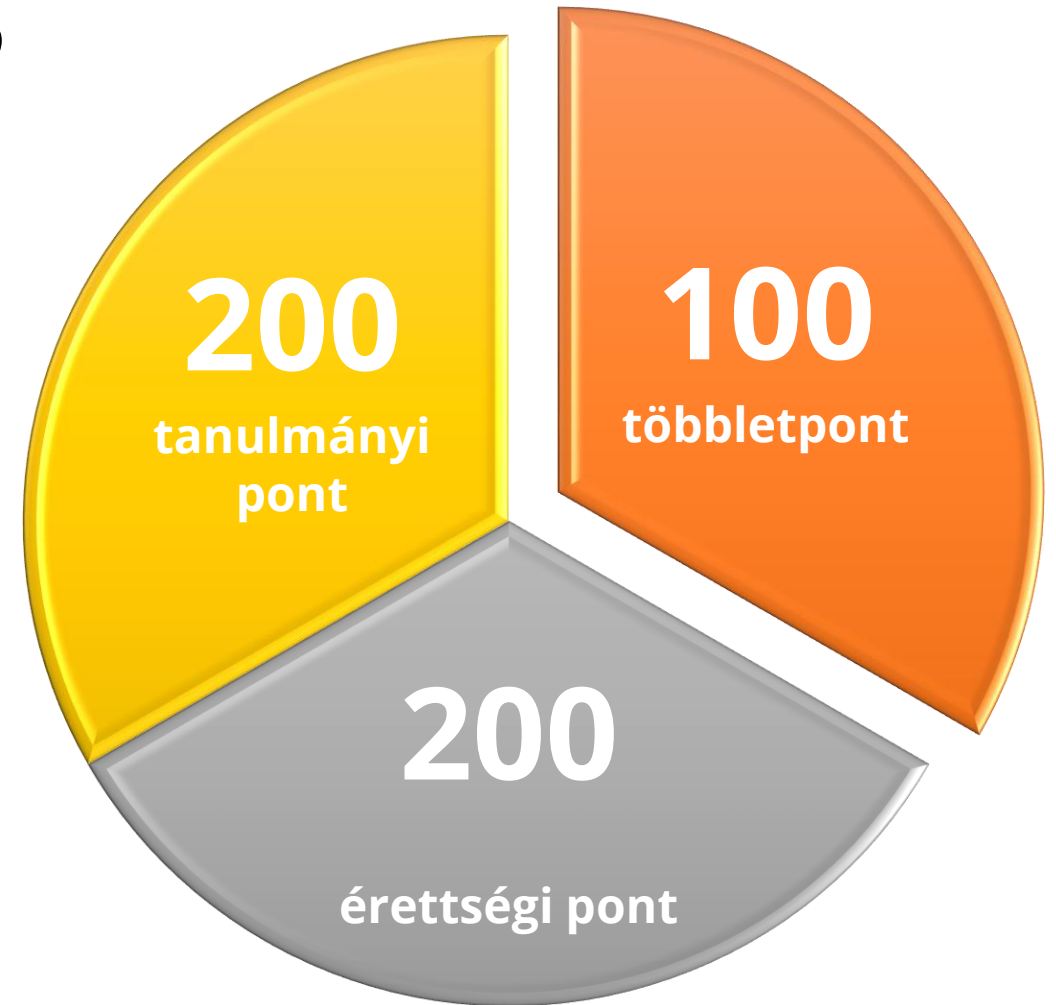

ELTE EÖTVÖS LORÁND
TUDOMÁNYEGYETEM

Felvételi információk 2023

Németh Péter

tanulmányi hivatalvezető

ELTE-BDPK

2022. december 2.

Pontszámítás 2023

TANULMÁNYI PONT

- **Változatlan:** magyar, matematika, történelem, idegen nyelv, 2 évig tanult természettudományos tárgy

TÖBBLETPONT

- Emelt szintű, nyelvtudás, tanulmányi verseny
- Esélyegyenlőség
- foks oklevél, szakképesítés
- Sporteredmény, katonai szolgálat